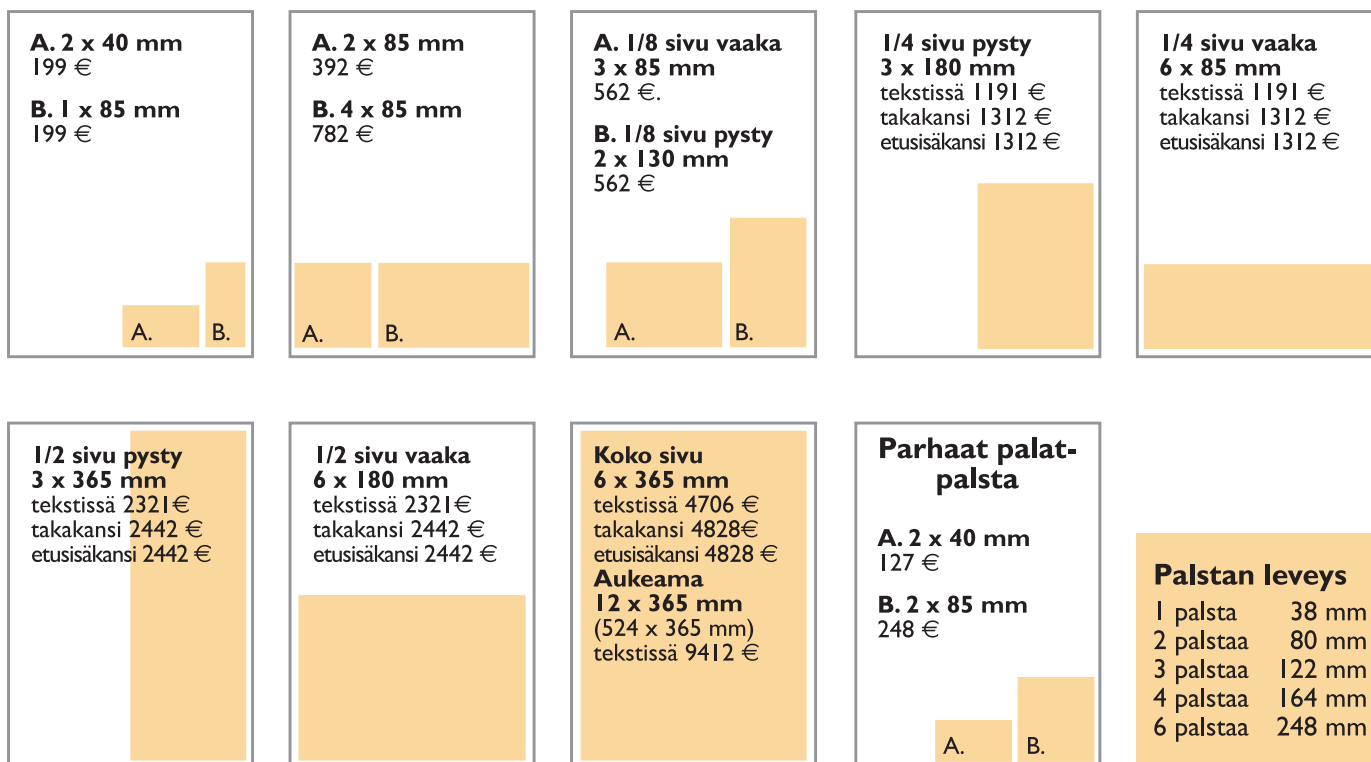

Lapin Hetki
- siellä missä
tapahtuu

Lapin Hetken mediakortti 2009

Lapin Hetken ilmoituskoot 2009

Lapin Hetken ilmoitushinnat 2009

Kappalehinnat								
1 x 85 mm	2 x 40 mm	4 x 85 mm	1/12 sivu	1/8 sivu	1/4 sivu	1/2 sivu	1/1 sivu	Aukeama
199 €	199 €	782 €	392 €	562 €	1191 €	2321 €	4706 €	9412 €